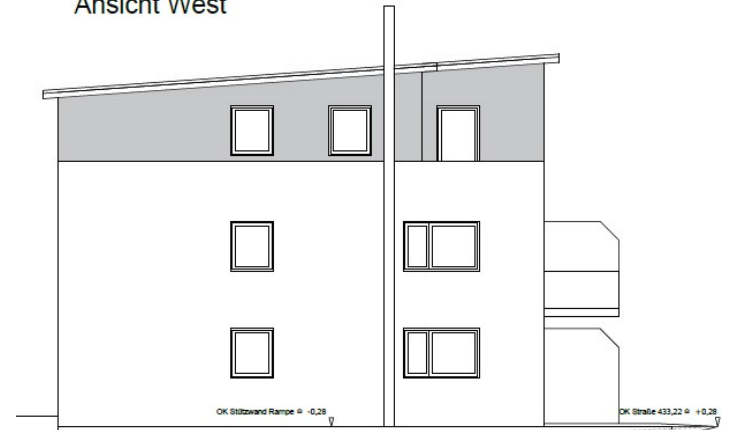

Ansicht Süd

Ansicht West

Wohnung-Nr.6

Wohnfläche - Wohnung Nr.6

Garderobe/Flur	6,35m ²
Abstellraum	2,04m ²
Badezimmer	9,22m ²
Schlafen	14,22m ²
Wohnen/Essen/Küche	23,36m ²
Balkon	<u>4,50m²</u>
Gesamt	59,69m²