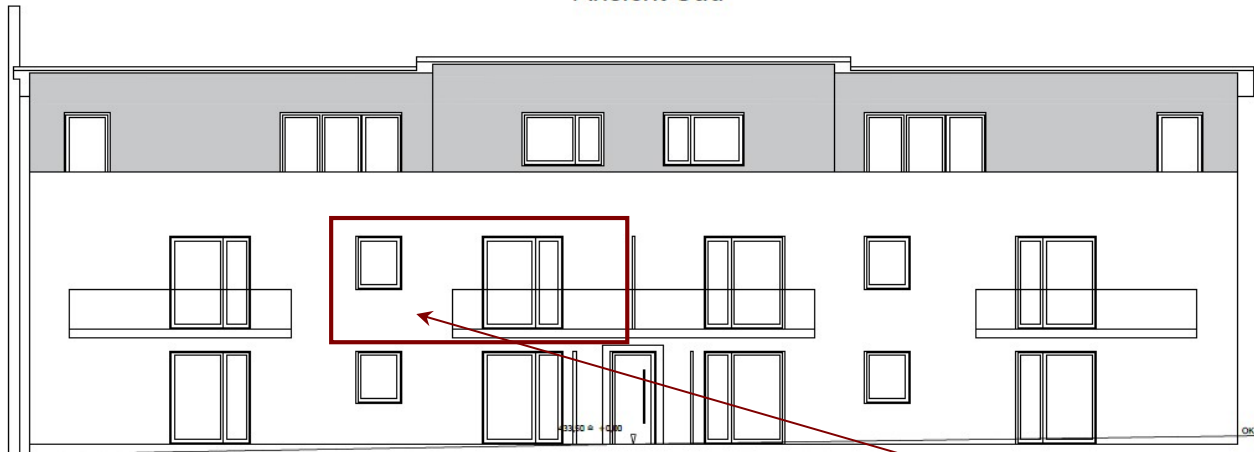

Ansicht Süd

Ansicht West

Wohnung-Nr.6

Wohnfläche - Wohnung Nr.6

Garderobe/Flur	6,35m ²
Abstellraum	2,04m ²
Badezimmer	9,22m ²
Schlafen	14,22m ²
Wohnen/Essen/Küche	23,36m ²
Balkon	<u>4,50m²</u>
Gesamt	59,69m²